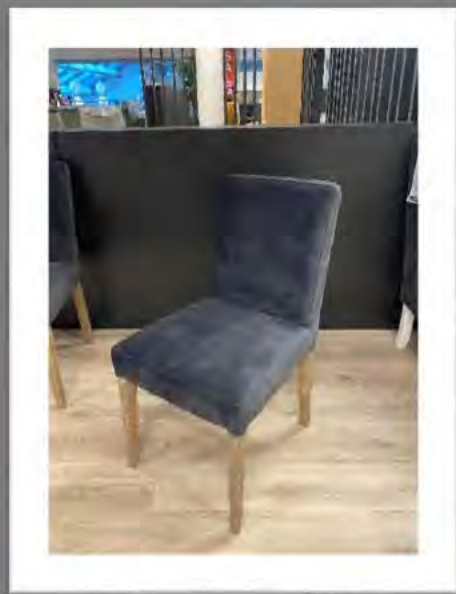

RYDDE SAL

Utstilling i butikk

Baron Stol m/pall
Ord. 16 980,- **-50%**
No. **8 490,-**

James kjøkkenstol 4 stk
Ord. 2 590,- **-40%**
No. **1 554,-**
Totalt: **6 216,-**

Recliner Stol Jive -->
Ord. 14 280,- **-51%**
No. **6 998,-**