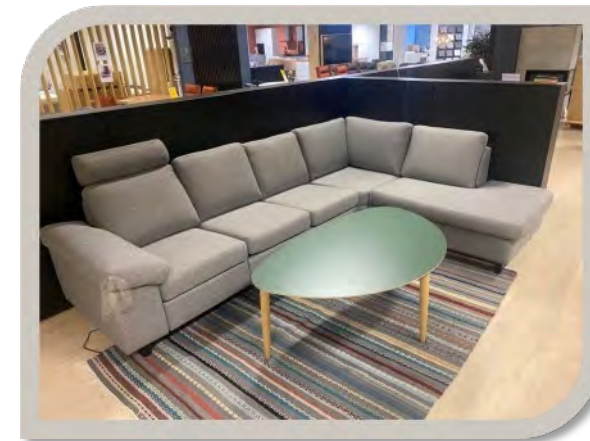

Life matbord inkl. 4stk Preben stol
Ord. 16 850 **-60%** No **6 740,-**