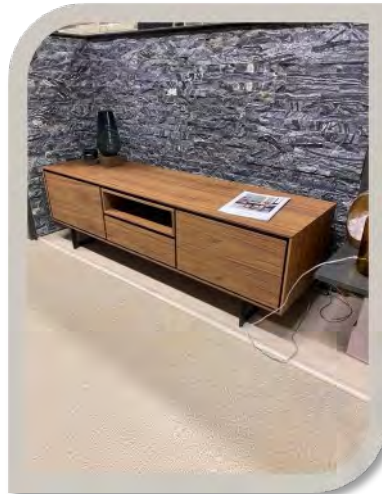

Konsollbord London sort eik
Ord. 9 972 **-40%** No **5 983,-**

Boulevard 2-seter
Ord. 22 080 **-64%** No **7 949,-**

RYDDESAL

Utstilling i butikk

Chicago 3-seter
Ord. 23 900 **-60%** No **9 560,-**

Tokyo tv-benk
Ord. 18 100 **-56%** No **7 964,-**

Essex spisestol
Ord. 4 288 **-40%** No **2 573,-**

Star hjørnesofa 2+hj+2
Ord. 31 850 **-60%** No **12 740,-**

Indiana stol
Ord. 2 990 **-50%** No **1 490,-**

Richmond sett av 2 bord
Ord. 5 490 **-46%** No **2 965,-**