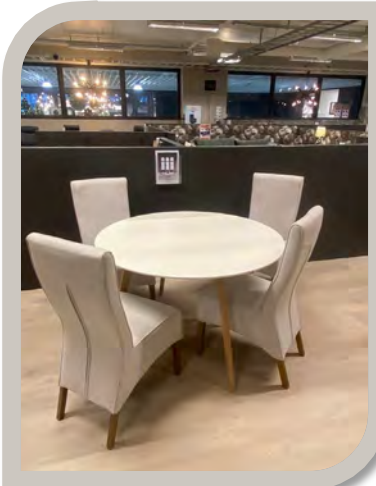

Tokyo Spisebord m/50cm butterfly
Ord. 27 500 **-55%** no **12 375,-**