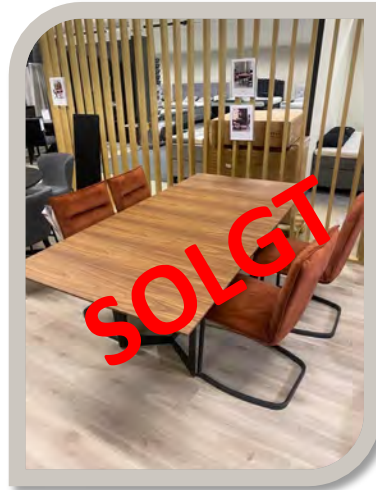

RYDDESAL

Utstilling i butikk

Haag matbord inkl. butterfly ileggplate
Ord. 23 250 **-50%** no **11 625,-**

Tokyo Spisebord m/50cm butterfly
Ord. 27 500 **-55%** no **12 375,-**

v/kjøp av 4stk Nova stol få med bord pga. Skade
Ord. Pr stk. 3 890 **-50%** no **1 945,-**

Eclipse Matbord inkl. 2stk ileggplater
Ord. 21 600 **-50%** No **10 800,-**

Life matbord inkl. 4stk Stine stol
Ord. 17 890 **-61%** No **6 977,-**

Life matbord inkl. 4stk Preben stol
Ord. 16 850 **-60%** No **6 740,-**

RYDDESAL

Utstilling i butikk

Skjenk Roma sort eik
Ord. 8 894 **-40%** No **5 336,-**

Nadja stol
Ord. 3 390 **-50%** No **1 695,-**

Sofa 2288 – front 2
Ord. 39 920 **-50%** No **19 960,-**

Krakk. Ord. 5 094 **-40%**
No **3 056,-**