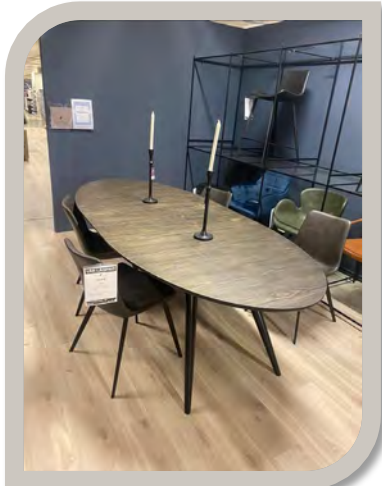

RYDDESAL

Utstilling i butikk

Haag matbord inkl. butterfly ileggplate
Ord. 23 250 **-50%** no **11 625,-**

Tokyo Spisebord m/50cm butterfly
Ord. 27 500 **-55%** no **12 375,-**

v/kjøp av 4stk Nova stol få med bord pga. Skade
Ord. Pr stk. 3 890 **-50%** no **1 945,-**