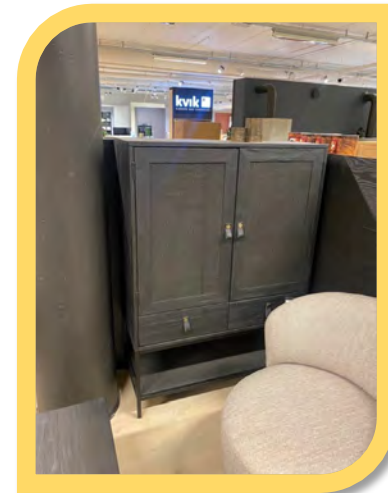

Gotham skap
Ord. 13 750 **-50%** No **6 875,-**

Komplett sett
Gotham sofabord
og skap
Ord 20 300
-61%
No **7 917,-**