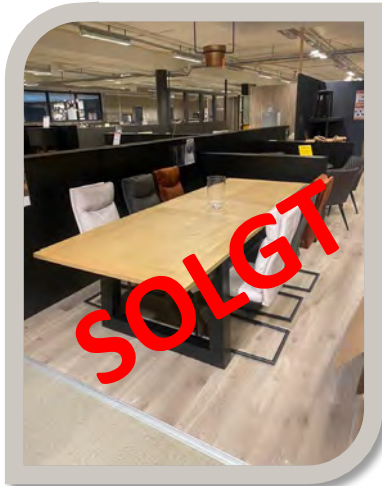

RYDDESAL

Utstilling i butikk

Haag matbord inkl. butterfly ileggplate
Ord. 23 250 **-50%** no **11 625,-**

Tokyo Spisebord m/50cm butterfly
Ord. 27 500 **-55%** no **12 375,-**

v/kjøp av 4stk Nova stol få med bord pga. Skade
Ord. Pr stk. 3 890 **-50%** no **1 945,-**

RYDDESAL

Utstilling i butikk

Skjenk Roma sort eik
Ord. 8 894 **-40%** No **5 336,-**

Nadja stol
Ord. 3 390 **-50%** No **1 695,-**

Sofa 2288 – front 2
Ord. 39 920 **-50%** No **19 960,-**

Krakk. Ord. 5 094 **-40%**
No **3 056,-**