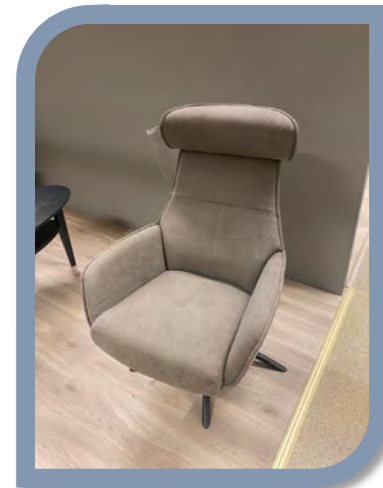

Stordal Larvik stol
Ord. 18 490 **-35%** No **12 669,-**

Komplett sett

1stk. Stordal – seter
og 1stk Stordal
Larvik stol.

Ord 47 370 **-50%**

No **23 685,-**